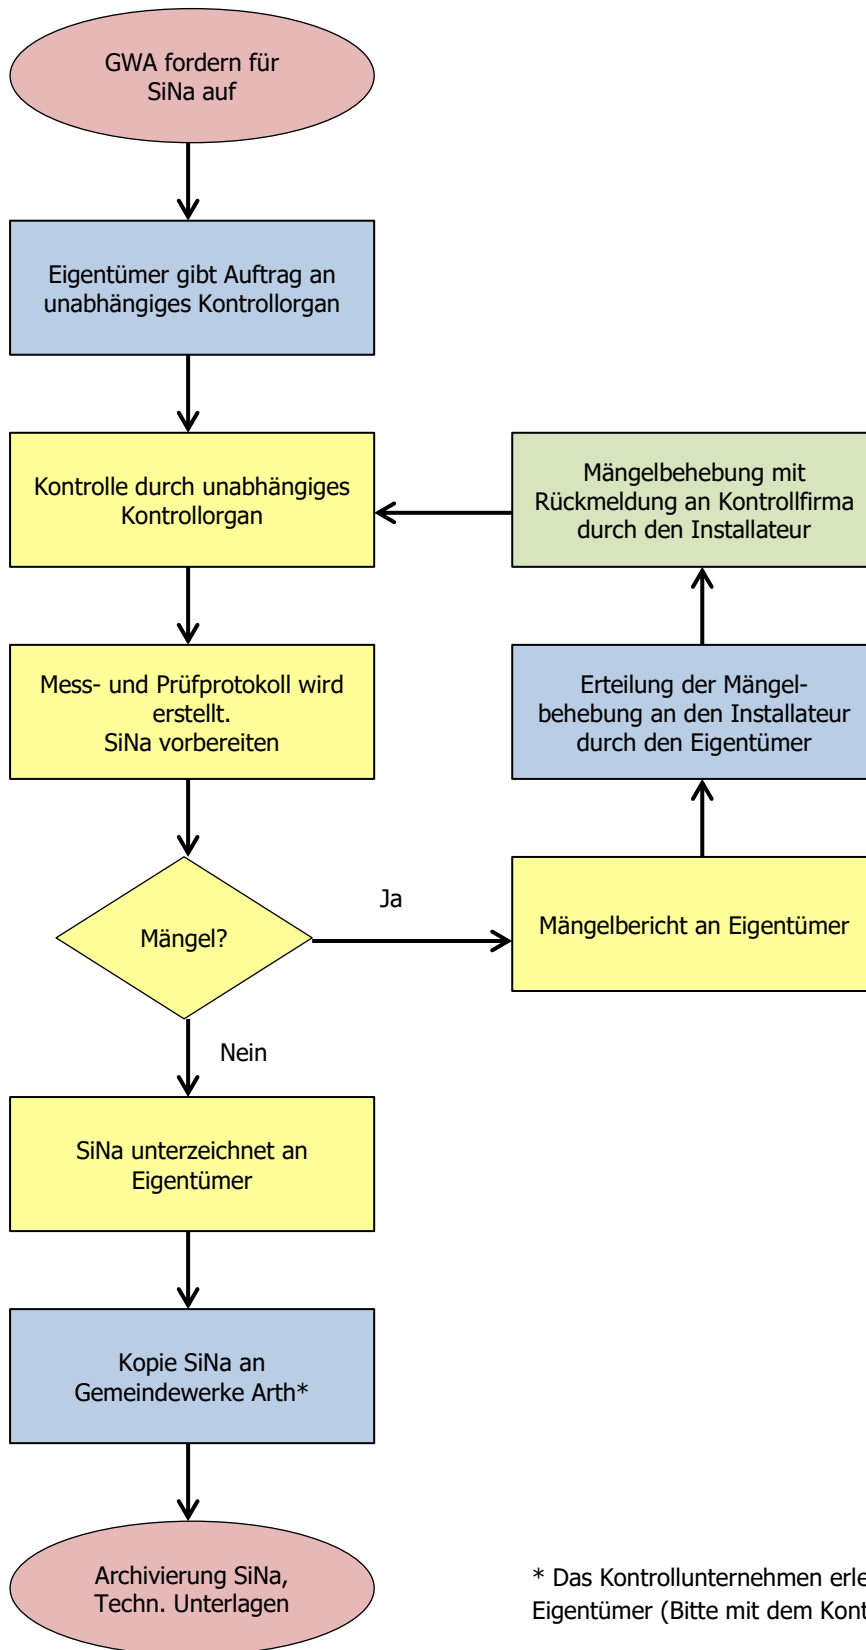

Ablauf der periodischen Kontrolle

Legende

Eigentümer

Gemeindewerke Arth

Unabhängiges Kontrollorgan

Installateur

* Das Kontrollunternehmen erledigt dies in der Regel für den Eigentümer (Bitte mit dem Kontrollunternehmen besprechen).